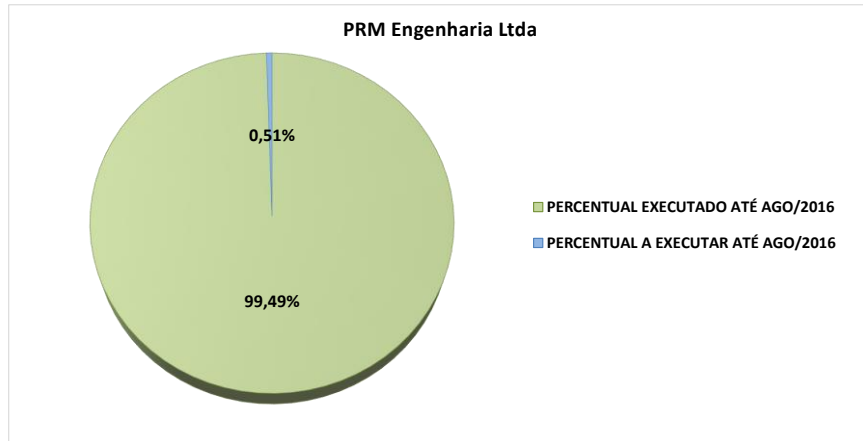

Obras de Acessibilidade no Campus Central da UERN

Vigência: 18/06/2015 à 28/08/2016

Percentual Executado

Valor Executado

Linha Temporal da Obra