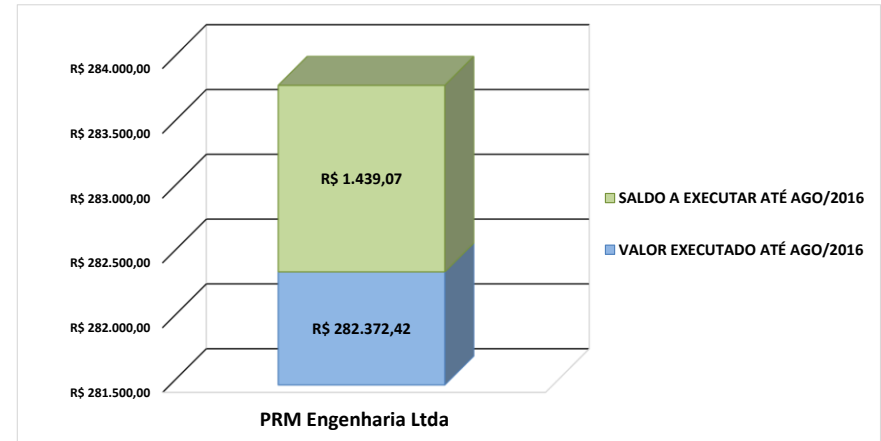

Obras de Acessibilidade no Campus Central da UERN

Vigência: 18/06/2015 à 28/08/2016

Percentual Executado

Valor Executado

Linha Temporal da Obra