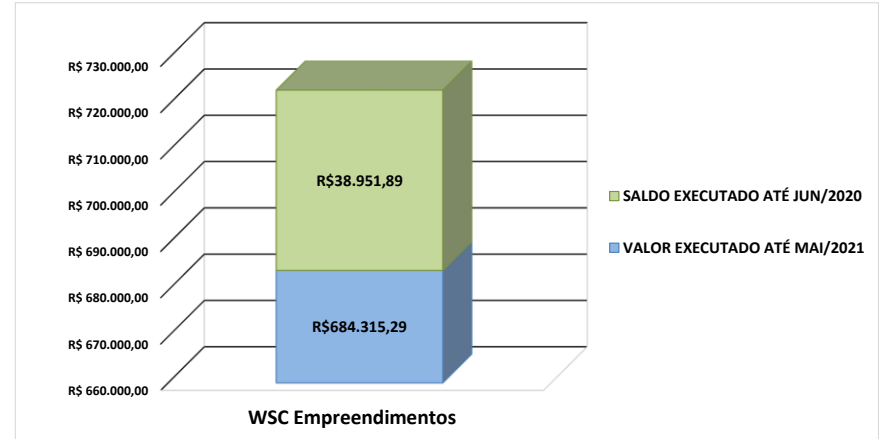

Construção do Centro de Pesquisa Multidisciplinar de Ciências Naturais

Vigência: 22/06/2018 à 22/06/2020

Percentual Executado

Valor Executado

Linha Temporal da Obra