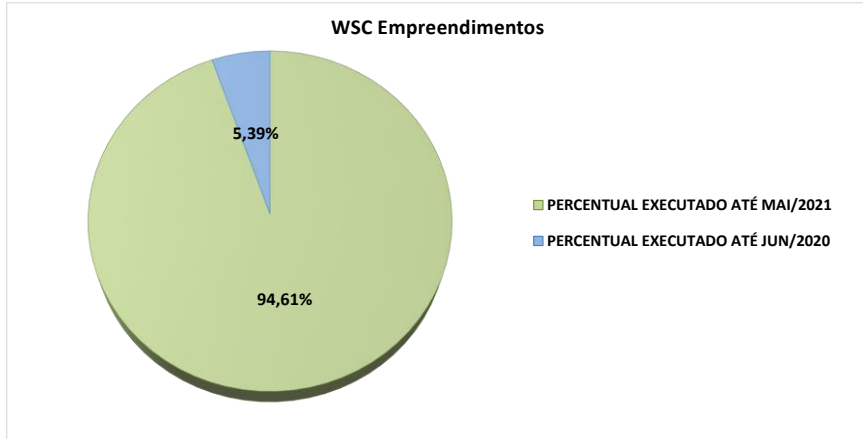

Construção do Centro de Pesquisa Multidisciplinar de Ciências Naturais

Vigência: 22/06/2018 à 22/06/2020

Percentual Executado

Valor Executado

Linha Temporal da Obra