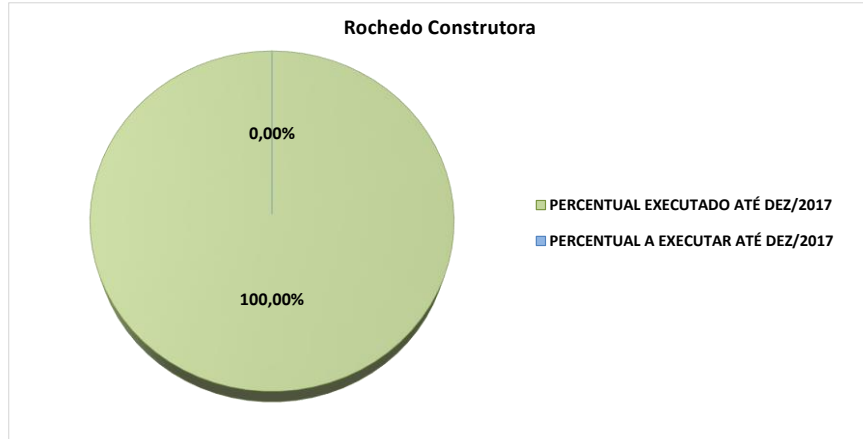

Fornecimento e Instalação de Divisórias no Campus Avançado de Natal

Vigência: 19/10/2017 à 31/12/2017

Percentual Executado

Valor Executado

Linha Temporal da Obra