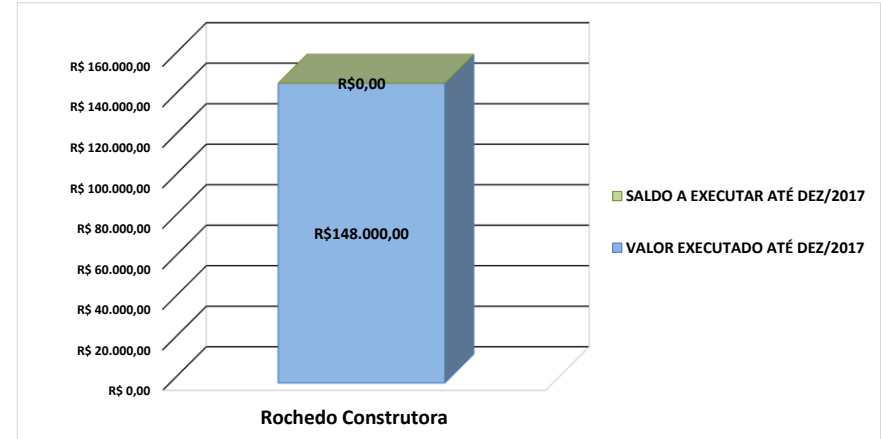

Fornecimento e Instalação de Divisórias no Campus Avançado de Natal

Vigência: 19/10/2017 à 31/12/2017

Percentual Executado

Valor Executado

Linha Temporal da Obra