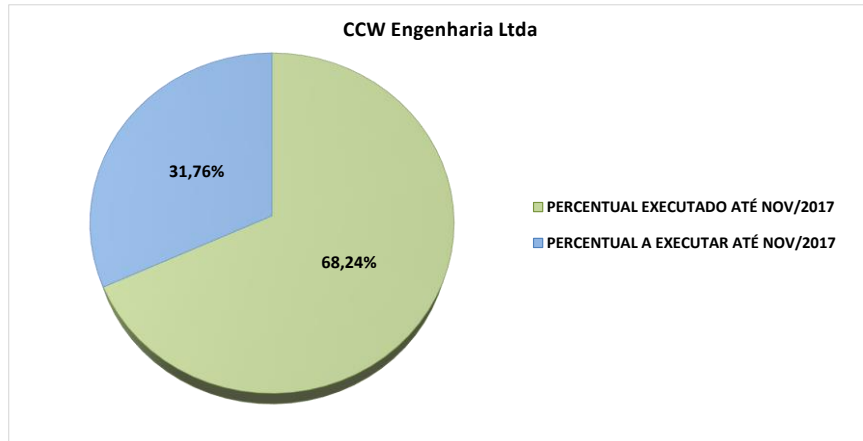

Execução da Instalação do módulo de medição primária de média tensão no complexo cultural da UERN

Vigência: 27/11/2015 à 22/11/2017

Percentual Executado

Valor Executado

Linha Temporal da Obra