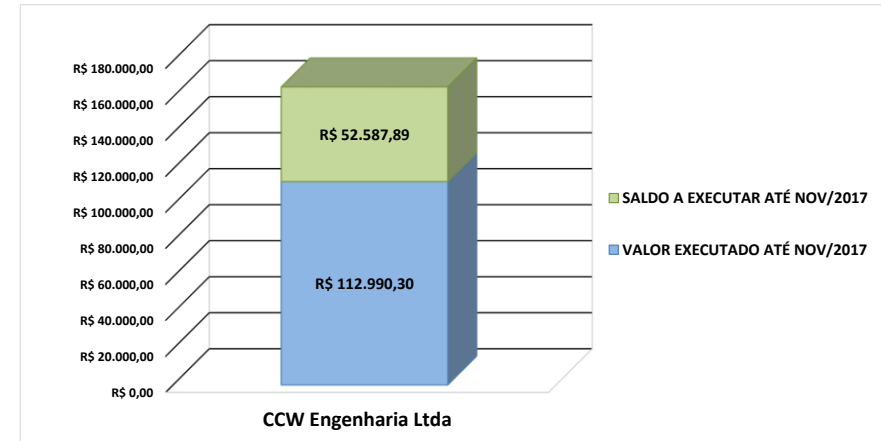

Execução da Instalação do módulo de medição primária de média tensão no complexo cultural da UERN

Vigência: 27/11/2015 à 22/11/2017

Percentual Executado

Valor Executado

Linha Temporal da Obra