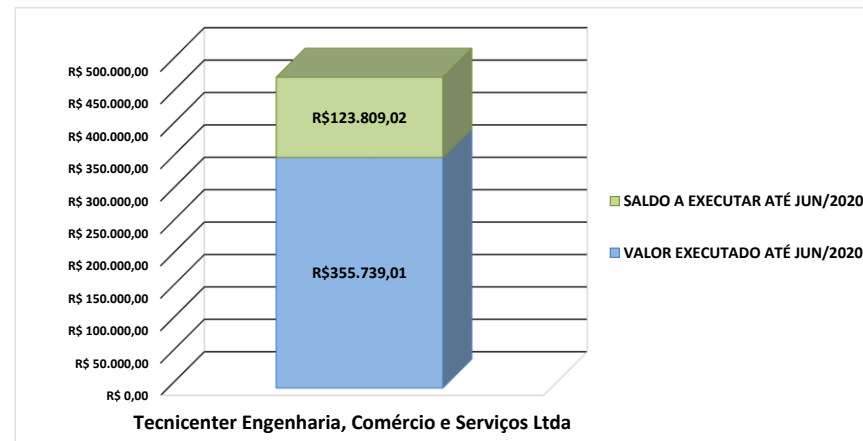

Construção do Núcleo de Prática Jurídica da Faculdade de Direito

Vigência: 28/06/2017 à 30/06/2020

Percentual Executado

Valor Executado

Linha Temporal da Obra