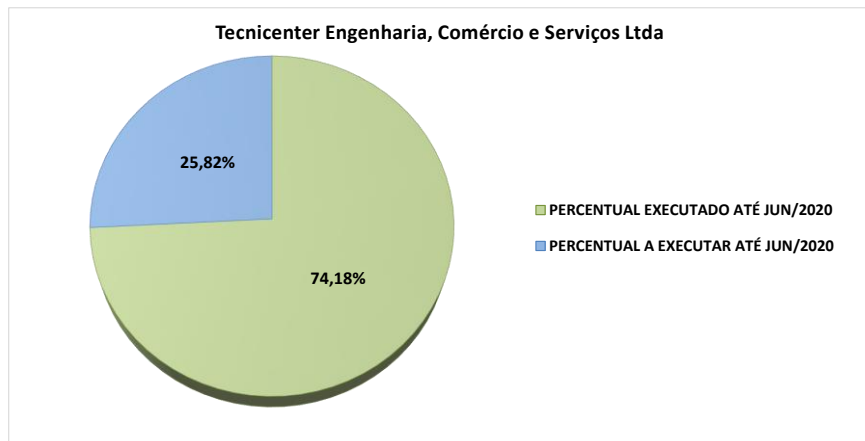

Construção do Núcleo de Prática Jurídica da Faculdade de Direito

Vigência: 28/06/2017 à 30/06/2020

Percentual Executado

Valor Executado

Linha Temporal da Obra