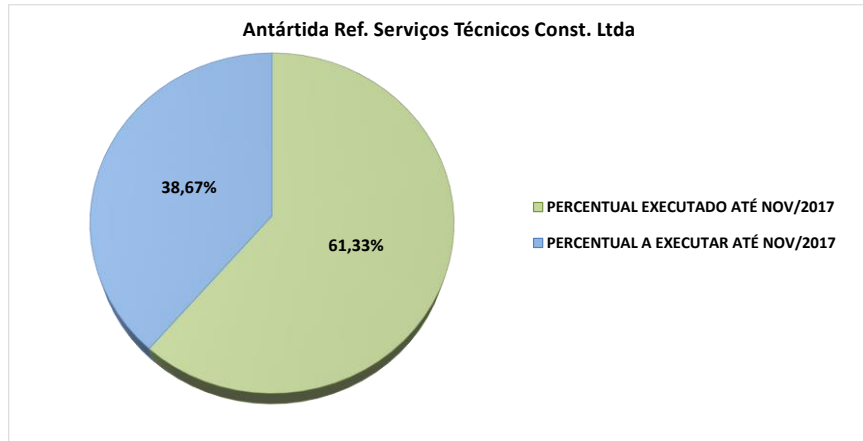

Construção de um prédio de Pós-Graduação na FANAT

Vigência: 16/08/2014 à 28/11/2017

Percentual Executado

Valor Executado

Linha Temporal da Obra