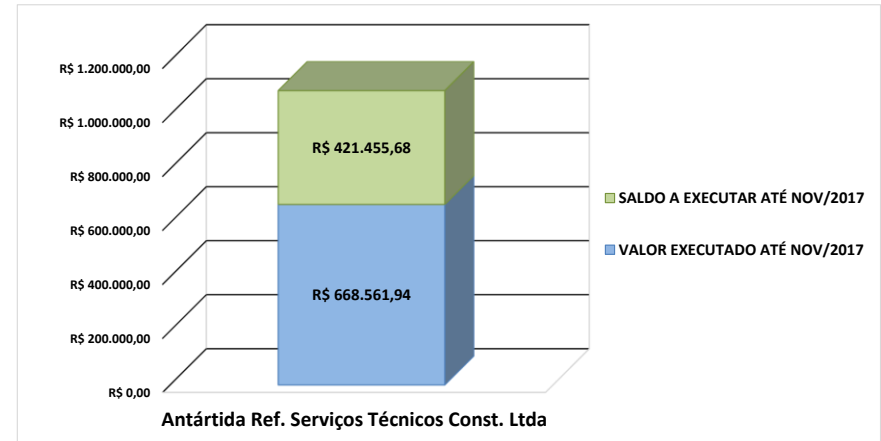

Construção de um prédio de Pós-Graduação na FANAT

Vigência: 16/08/2014 à 28/11/2017

Percentual Executado

Valor Executado

Linha Temporal da Obra