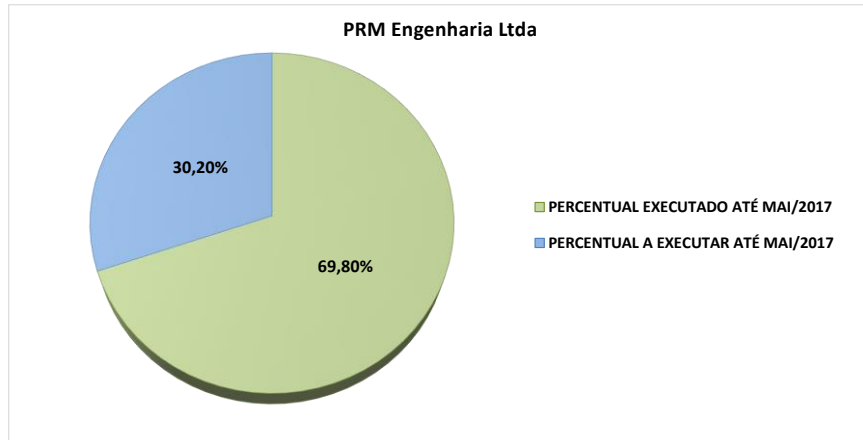

Reforma dos blocos de salas da FASSO, FAEF e FALA

Vigência: 10/07/2015 à 03/05/2017

Percentual Executado

Valor Executado

Linha Temporal da Obra