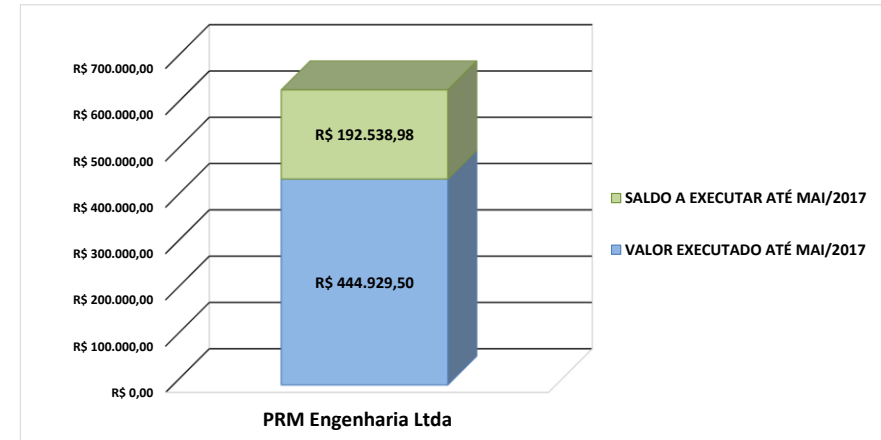

Reforma dos blocos de salas da FASSO, FAEF e FALA

Vigência: 10/07/2015 à 03/05/2017

Percentual Executado

Valor Executado

Linha Temporal da Obra