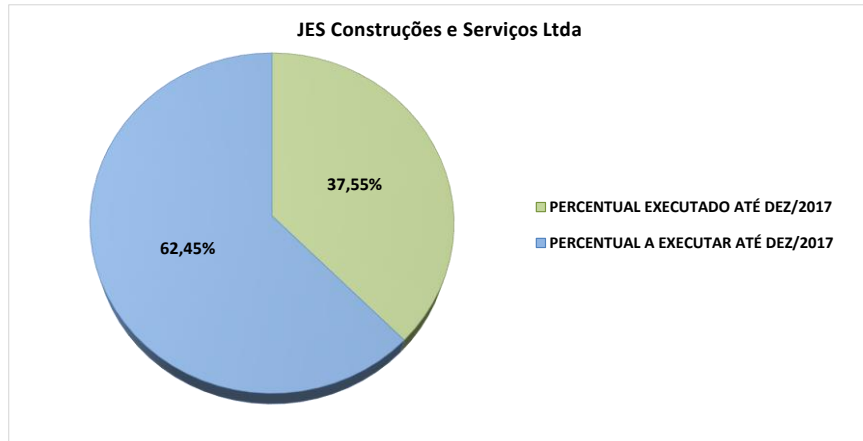

Reforma do Campus Avançado de Patu

Vigência: 03/10/2015 à 01/12/2017

Percentual Executado

Valor Executado

Linha Temporal da Obra