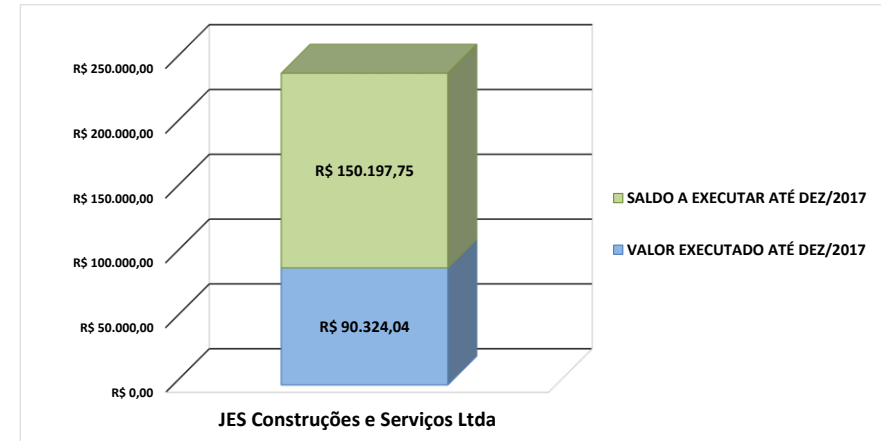

Reforma do Campus Avançado de Patu

Vigência: 03/10/2015 à 01/12/2017

Percentual Executado

Valor Executado

Linha Temporal da Obra