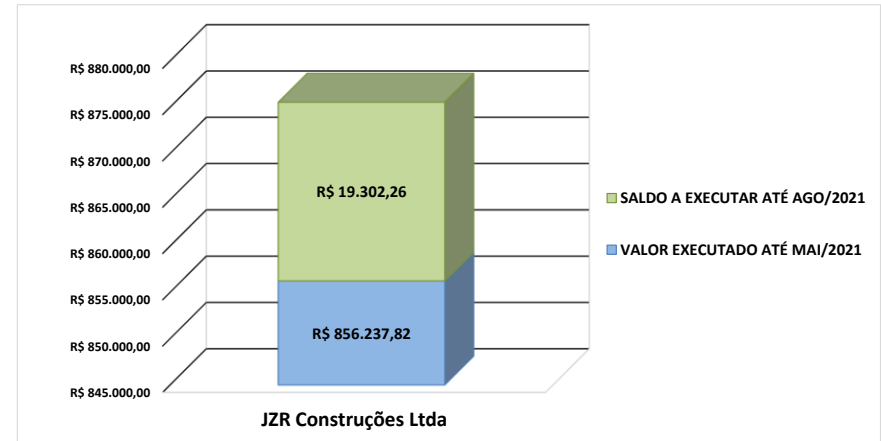

## Reforma da Comperve no Campus Central (Pró-Reitorias)

Vigência: 10/06/2015 à 14/08/2021

**Percentual Executado**

**Valor Executado**

**Linha Temporal da Obra**