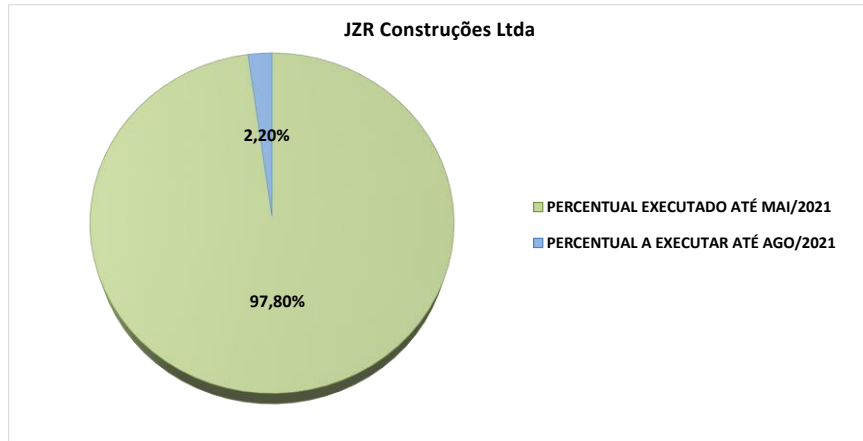

## Reforma da Comperve no Campus Central (Pró-Reitorias)

Vigência: 10/06/2015 à 14/08/2021

**Percentual Executado**

**Valor Executado**

**Linha Temporal da Obra**