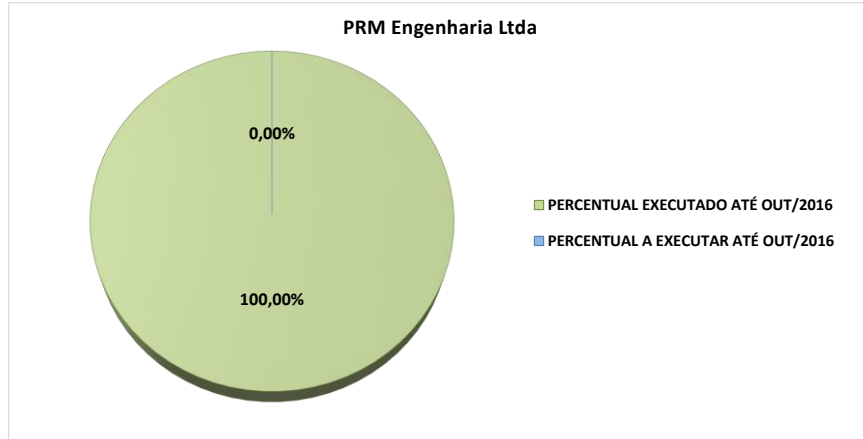

## Serviços de melhorias no prédio da Reitoria

Vigência: 18/06/2015 à 28/10/2016

Percentual Executado

Valor Executado

Linha Temporal da Obra