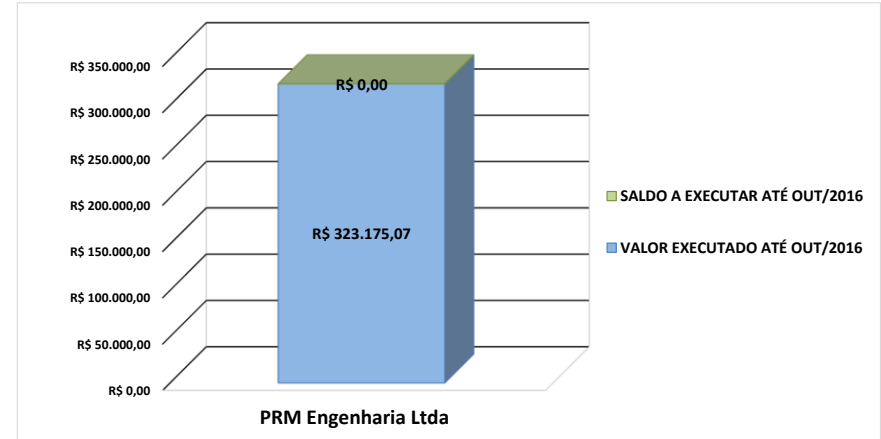

## Serviços de melhorias no prédio da Reitoria

Vigência: 18/06/2015 à 28/10/2016

Percentual Executado

Valor Executado

Linha Temporal da Obra